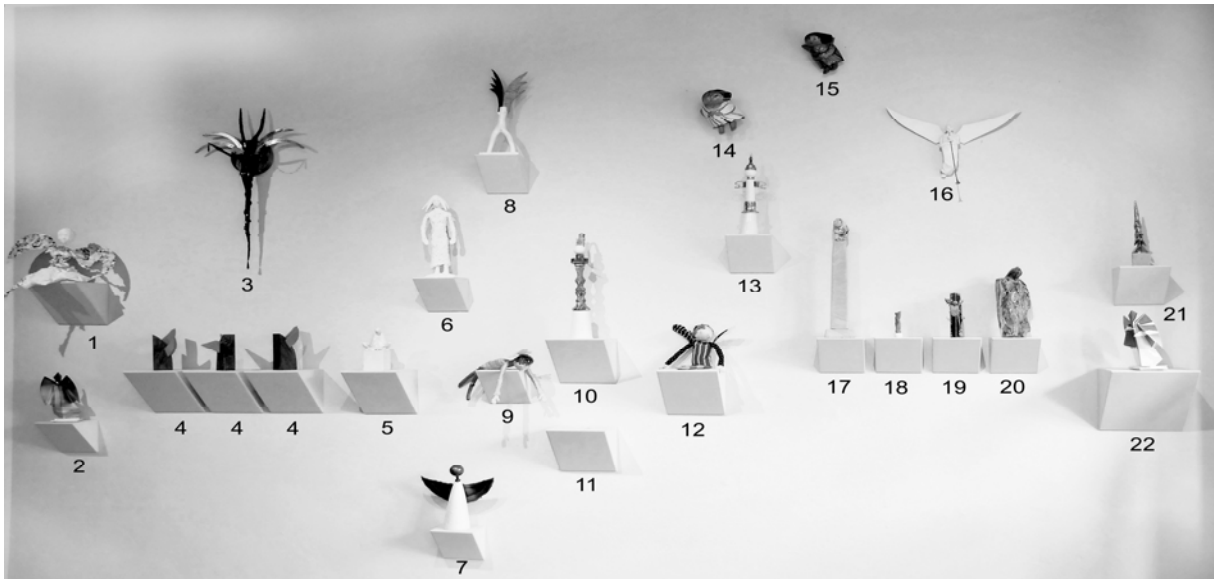

Im Büro für Kunststücke 27. November bis 23. Dezember 2016

Engel an Rosa

1	„Engelin“ (Gips, Draht, Tusche, Seidenpapier)	Petra Graupner	450,00 €
2	„Engel I“ (Porzellan)	Andreas Ehret	180,00 €
3	„Engel“ (Mixed Media)	Conny Cobra	333,00 €
4	„3 Engel“ (Kiefer farbig gefaßt)	Fritz Peter Schulze	a 50,00 €
5	„o.T.“ (Porzellan)	Olaf Stoy	320,00 €
6	„o. T.“ (Gips)	Christa Donner	380,00 €
7	„Engel“ (Porzellan, Eisen)	Britta Frenzel	200,00 €
8	„Schamanin“ (Holz farbig gefaßt)	Fritz Peter Schulze	unverkäuflich
9	„Flying Dolls I“ (Textiles, Federn)	Annerose Schulze	210,00 €
10	„Engel Annegret“ (Mixed Media)	Else Gold	unverkäuflich
11	„freier Landeplatz“		
12	„Flying Dolls II (Textiles, Federn)	Annerose Schulze	210,00 €
13	„Bote“ (Porzellan, Metall, Holz)	Else Gold	380,00 €
14	„Weißer Engel“ (Holz bemalt)	Lothar Sell	unverkäuflich
15	„Blauer Engel“ (Holz bemalt)	Lothar Sell	unverkäuflich
16	„Posaunenengel“ (Porzellan, Metall)	Olaf Stoy	480,00 €
17	„Dicker Engel“ (Travertin auf Sandstein)	Matthias Jackisch	400,00 €
18	„Katzenengel“ (Holz auf Bein)	Matthias Jackisch	120,00 €
19	„Goldene Engel“ (Messing auf Granit)	Matthias Jackisch	220,00 €
20	„Gefallene Engel“ (Diabas)	Matthias Jackisch	1.200,00 €
21	„Stürzender Engel“ (Bronze auf Stein)	Gabriele Reinemer	850,00 €
22	„Engel II“ (Porzellan)	Andreas Ehret	180,00 €
23	„Engel an Rosa“ (Papier, Leinwand, div. Materialien) linker Sockel neb. Wand	Dieter Beirich	100,00 €
24	„Jungfrau“ (Holz farbig gefaßt) rechter Sockel neb. Wand	Fritz Peter Schulze	unverkäuflich
25	„Engelchen“ (Mixed Media) Wand gegenüber	Else Gold	480,00 €
26	„Engel“ (Keramik) Sockel, Wand gegenüber	Christina Koenig	3.800,00 €